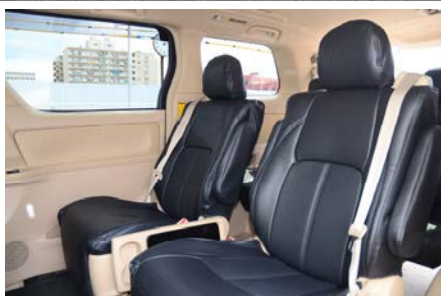

トヨタ ヴェルファイア TOYOTA VELLFIRE

お客様乗車定員 7名（運転手除く）※ガソリンエンジン車

お客様乗車定員 6名（運転手除く）※ハイブリットエンジン車

主要諸元 ※7名定員
 形式 ANH20W
 排気量 2360cc
 全長 485cm
 全高 189cm
 全幅 183cm
 重量 2290kg
 お客様乗車定員 7名
 推奨乗車人員 4～5名

主要諸元 ※6名定員
 形式 ATH20
 排気量 2360cc
 全長 487cm
 全高 190cm
 全幅 183cm
 重量 2475kg
 お客様乗車定員 6名
 推奨乗車人員 4～5名

上段：車両内装（6名定員）

※2列目のシートがキャプテンシートとなります

（補助席はございません）

左段：車両内装（7名定員）

※2列目の補助席を使用した上での乗車となります

左段：6名定員の車両入口にはステップ付き（左側のみ 7名定員車両にはございません）

中段：トランク 座席をはね上げない状態（6名定員、7名定員共通）

右段：トランク 座席をはね上げた状態でより多くの荷物を積むことができます

（6名定員、7名定員共通 ただし座席をはね上げることで乗車人数が3名減となります）