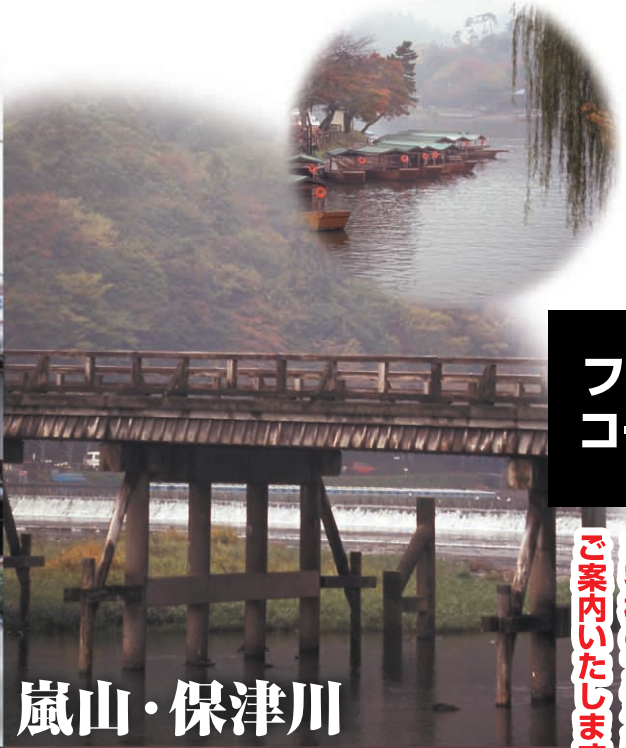

京都の魅力をドラマチックにエスコートいたします

京都

観光タクシー

おすすめコースのご案内

おすすめ
コース

お客様のスケジュールに合わせて、より細やかにご案内いたします。

京都の観光名所を
二〜八時間までのコースを用意

祇園・石畳の道

嵐山・保津川

フリー
コース

思いのままの京都を楽しむ
お客様のプランに合わせて、より細やかに
ご案内いたします。

東山山麓・高台寺

清水寺周辺

豊富な車種がご利用いただけます。

古都観光めぐりは「安全・快適・信頼」をお約束する
ヤサカグループ観光タクシー
TEL 075-842-1214
〒600-8802 京都市下京区中堂寺櫛笥町 1

[mobilecode]